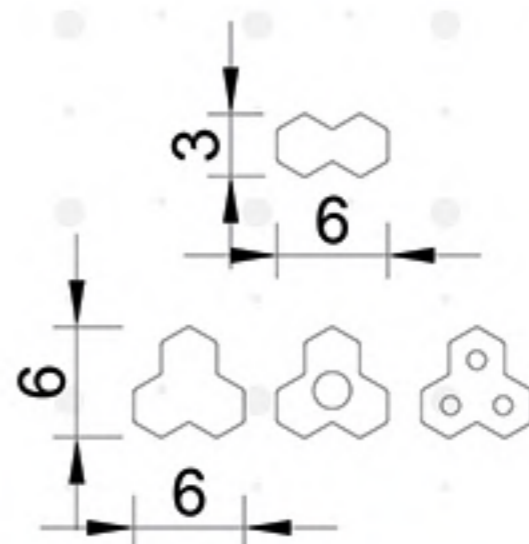

Bilge
TOYS

BLG-106A

BAL PETEĞİ DENGE SETİ

HONEYCOMB
BALANCE SET

25 & 50
Pieces

Bilge
TOYS

BLG-106B

BAL PETEĞİ DENGE SETİ